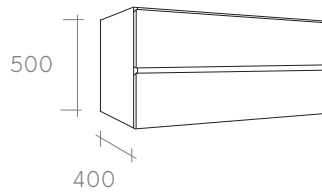

## Summary

Height : 50 cm  
Depth : 45 cm  
Material : Lacquered MDF  
Drawer : Softclose

Beam module

Beam wall cabinet

Available colors (Lacquer):

Lett Mirror  
60 - 160cm

Spot mirror  
50 - 70 - 100 - 120cm