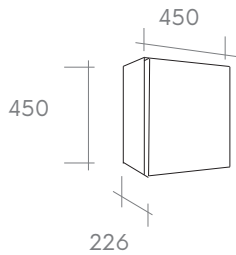

## Summary

Height : 50 cm  
Depth : 45 cm  
Material : Lacquered MDF  
Drawer : Softclose

Beam module

Beam wall cabinet

Available colors (Lacquer):

Lett Mirror  
60 - 160cm

Spot mirror  
50 - 70 - 100 - 120cm