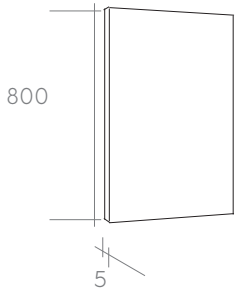

## Summary

Height : 50 cm  
Depth : 45 cm  
Material : Lacquered MDF  
Drawer : Softclose

Beam module

Beam wall cabinet

Available colors (Lacquer):

Lett Mirror  
60 - 160cm

Spot mirror  
50 - 70 - 100 - 120cm