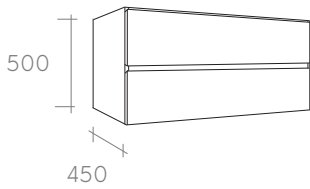

Hay vanity
60 - 80 - 100 - 120cm