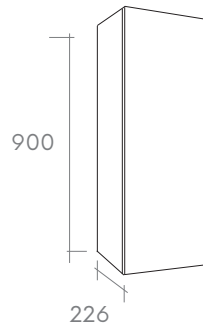

## Summary

Height : 50 cm  
Depth : 45 cm  
Material : Lacquered MDF  
Drawer : Softclose

Beam module

Beam wall cabinet

Available colors (Lacquer):

Lett Mirror  
60 - 160cm

Spot mirror  
50 - 70 - 100 - 120cm