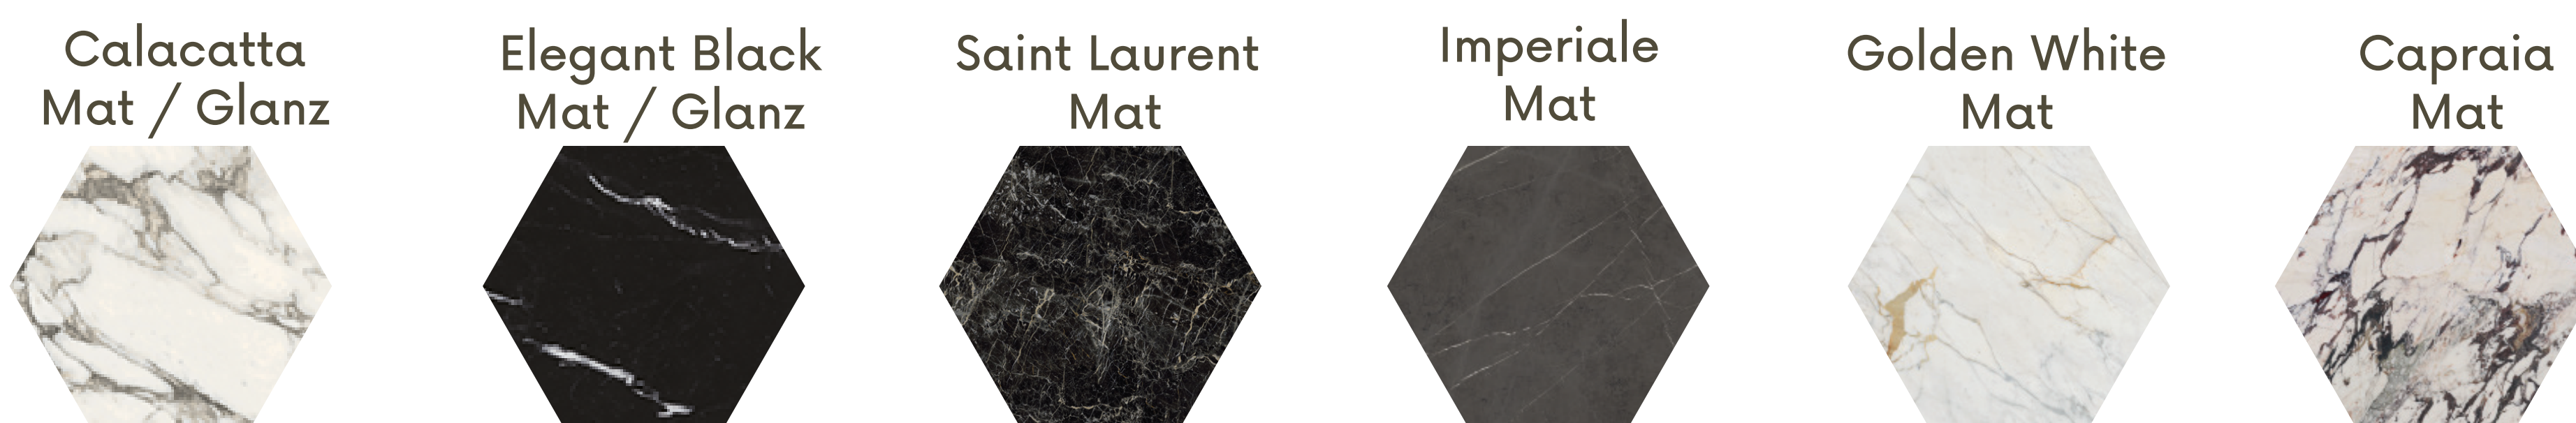

MONDIAL

Com o maior cuidado criamos uma paleta de cores: fresca, moderna e um pouco diferente.
As cores estão disponíveis em dois acabamentos diferentes: alto brilho e fosco.
Se a nossa paleta de cores não contém a cor que deseja,
pode mandar pintar os seus móveis na cor RAL da sua escolha (a custo extra).

Tintas de verniz

Laminado

Marazzi pedra real / pedra de mármore

Madeira maciça